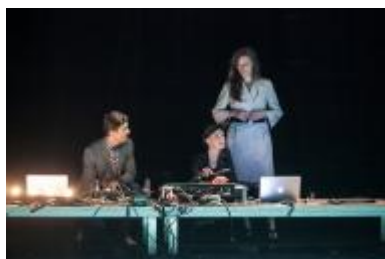

2013-11-27

Scena Kameralna im. Joanny Bogackiej - fotorelacja z uroczystości

Joanna Bogacka jest od wczoraj patronką Sceny Kameralnej Teatru Wybrzeże w Sopocie. Uroczyste nadanie odbyło się dokładnie w pierwszą rocznicę śmierci aktorki. Zapraszamy Państwa do obejrzenia fotorelacji z uroczystości.

2013-11-26

Scena Kameralna imienia Joanny Bogackiej

Zapraszamy Państwa na uroczystość nadania Scenie Kameralnej imienia Joanny Bogackiej, która odbędzie się dzisiaj o godzinie 13.00, dokładnie w pierwszą rocznicę śmierci aktorki. Po uroczystości zapraszamy Państwa na wystawę, na której zaprezentujemy zdjęcia ze spektakli Teatru Wybrzeże, w których występowała Joanna Bogacka.

2013-11-25

ZAGRAJ TO, CZYLI 17 TAŃCÓW O CZYMŚ na Scenie Malarnia

Serdecznie zapraszamy na spektakl ZAGRAJ TO, CZYLI 17 TAŃCÓW O CZYMŚ Teatru Dada von Bzdülów. Przedstawienie zostanie zaprezentowane jutro i pojutrze o godzinie 20.00 na Scenie Malarnia. Po śródowym spektaklu zapraszamy na spotkanie artystów z publicznością.