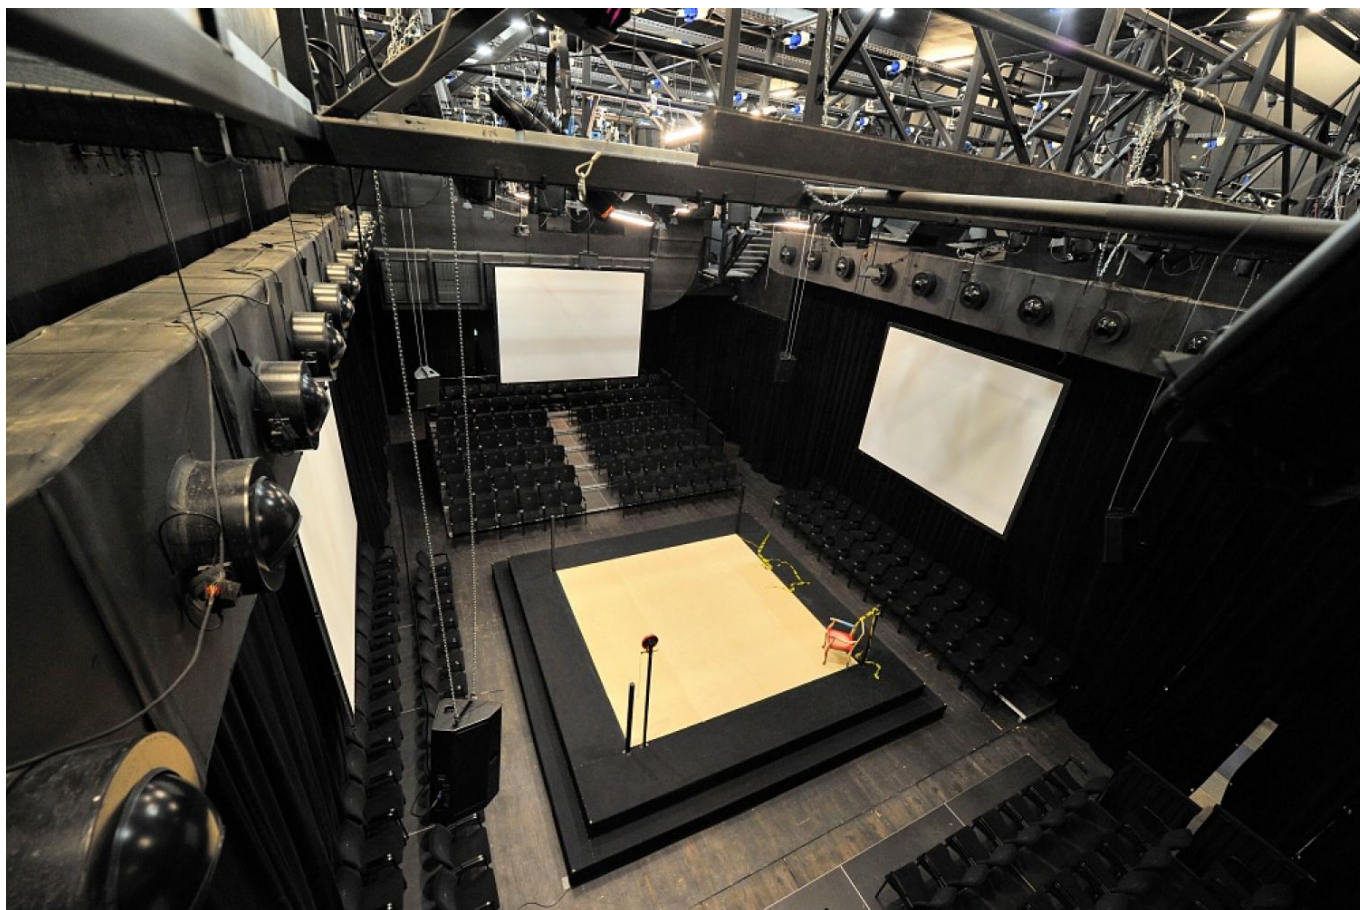

Teatr Wybrzeże, 80-834 Gdańsk, ul. Św. Ducha 2, tel. [058 301 70 21](tel:0583017021)

.cc-banner.cc-top { font-family: "franklingothic",sans-serif; }