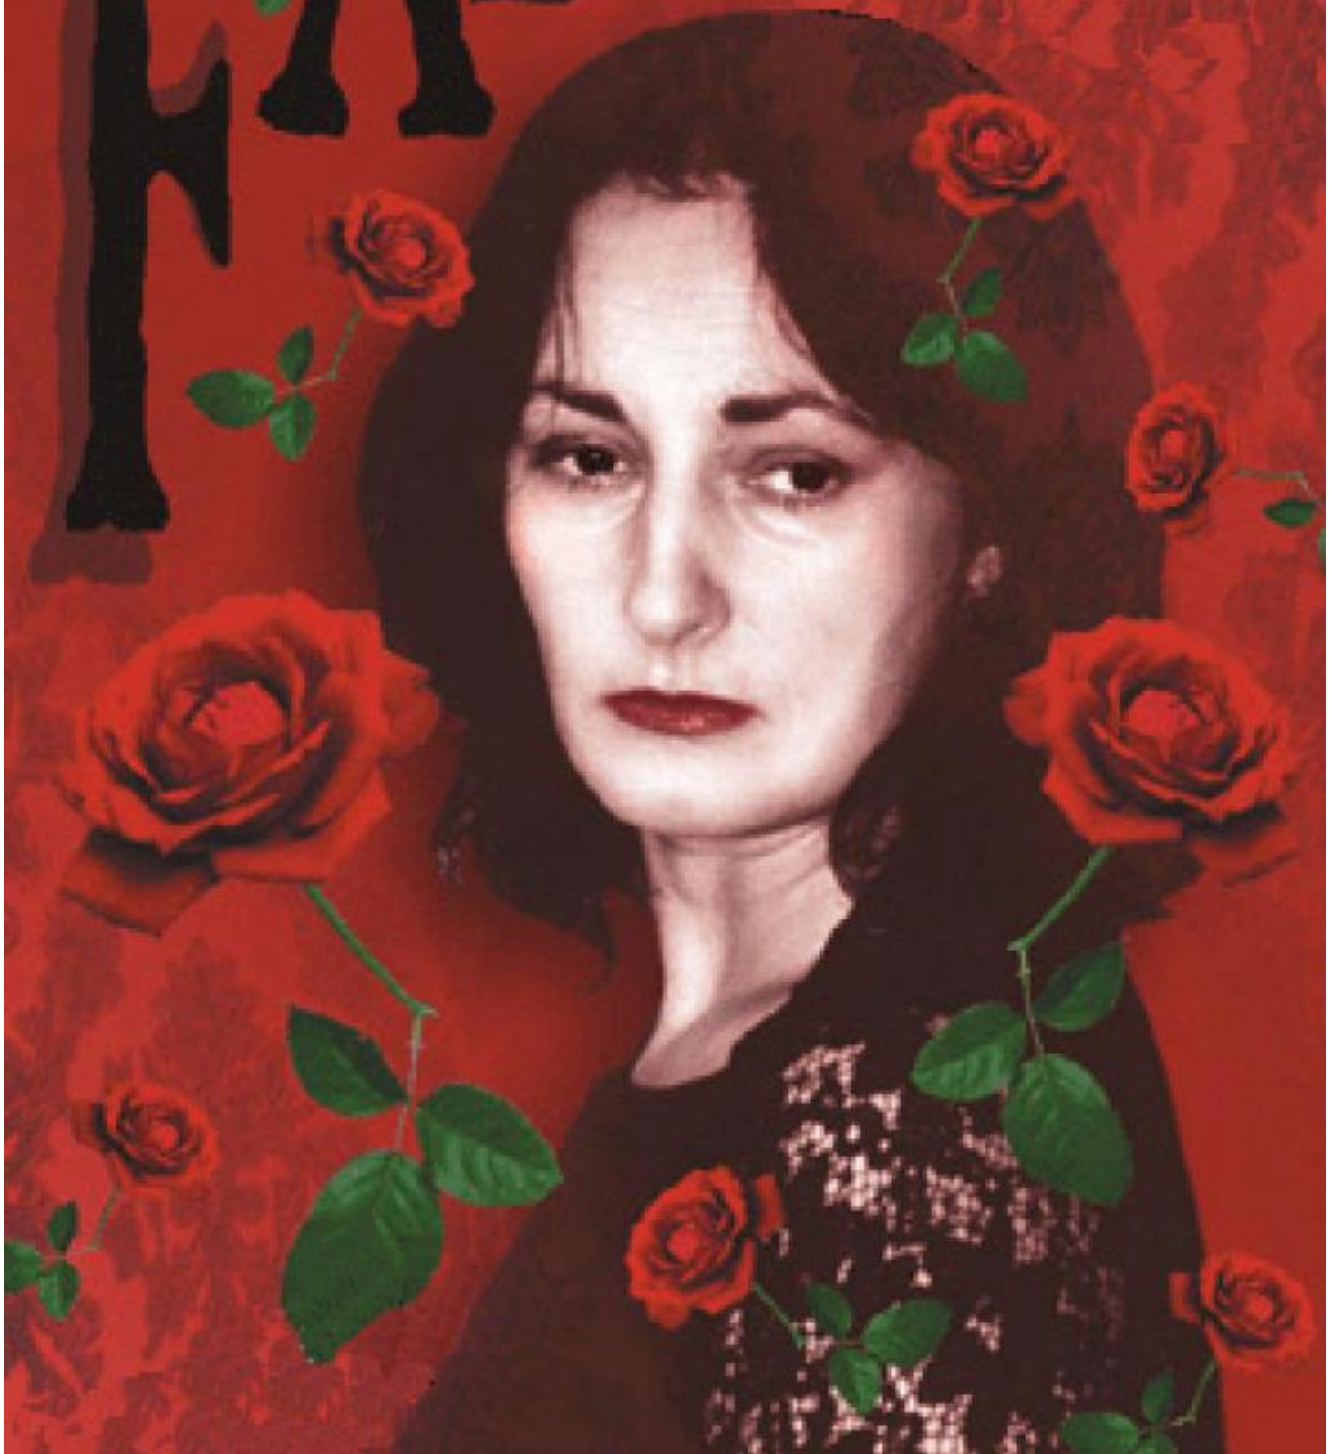

FADO

**KONCERT
PIESNI**