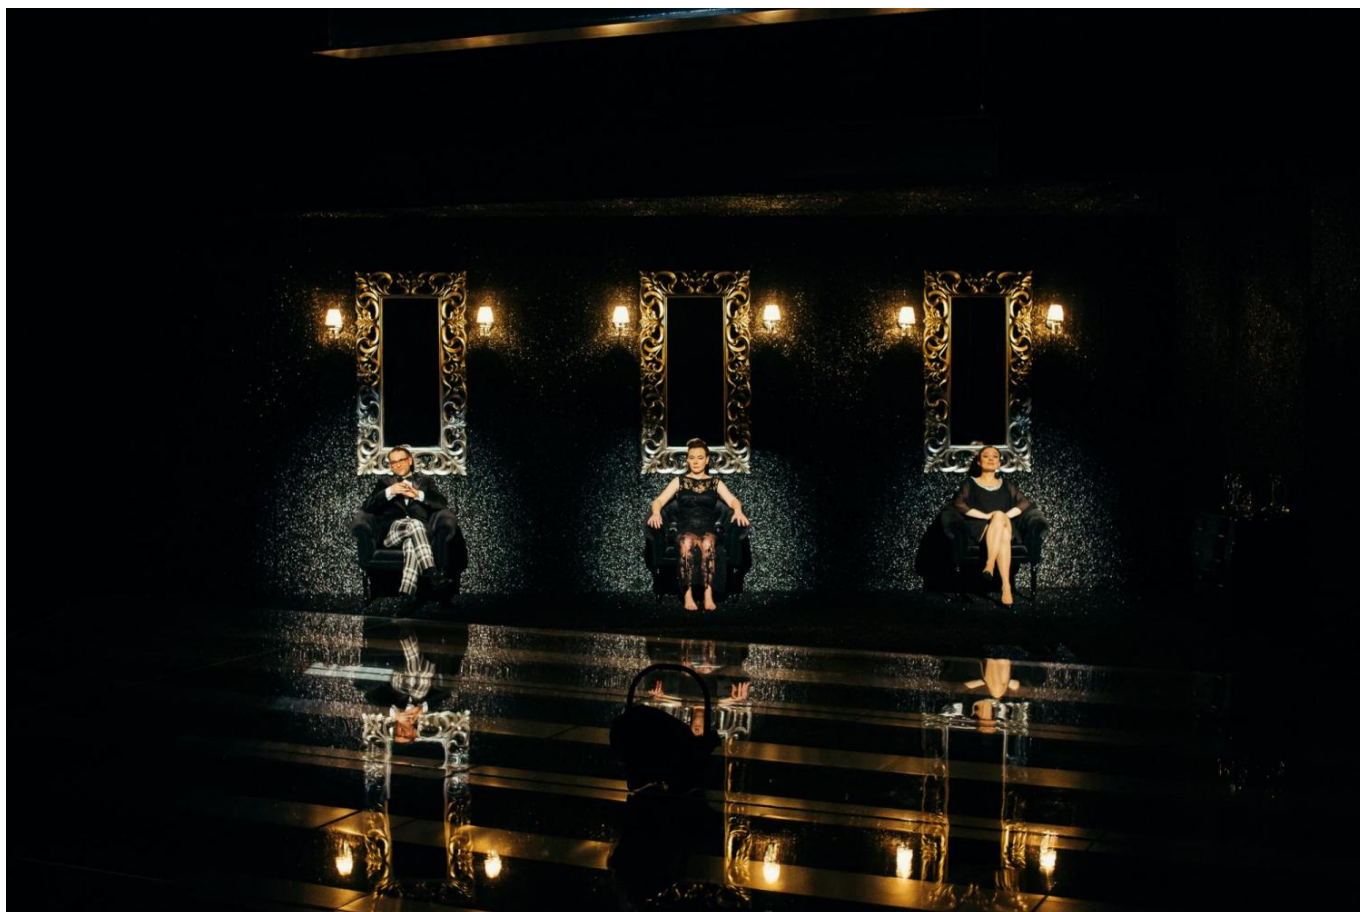

**TEATR.
WYBRZEŻE**
teatr **wybrzeże**

Sylwester w Teatrze Wybrzeże

Sylwester w Teatrze Wybrzeże

[pobierz galerię](#)

Sylwester w Teatrze Wybrzeże

Teatr Wybrzeże, 80-834 Gdańsk, ul. Św. Ducha 2, tel. [058 301 70 21](tel:0583017021)